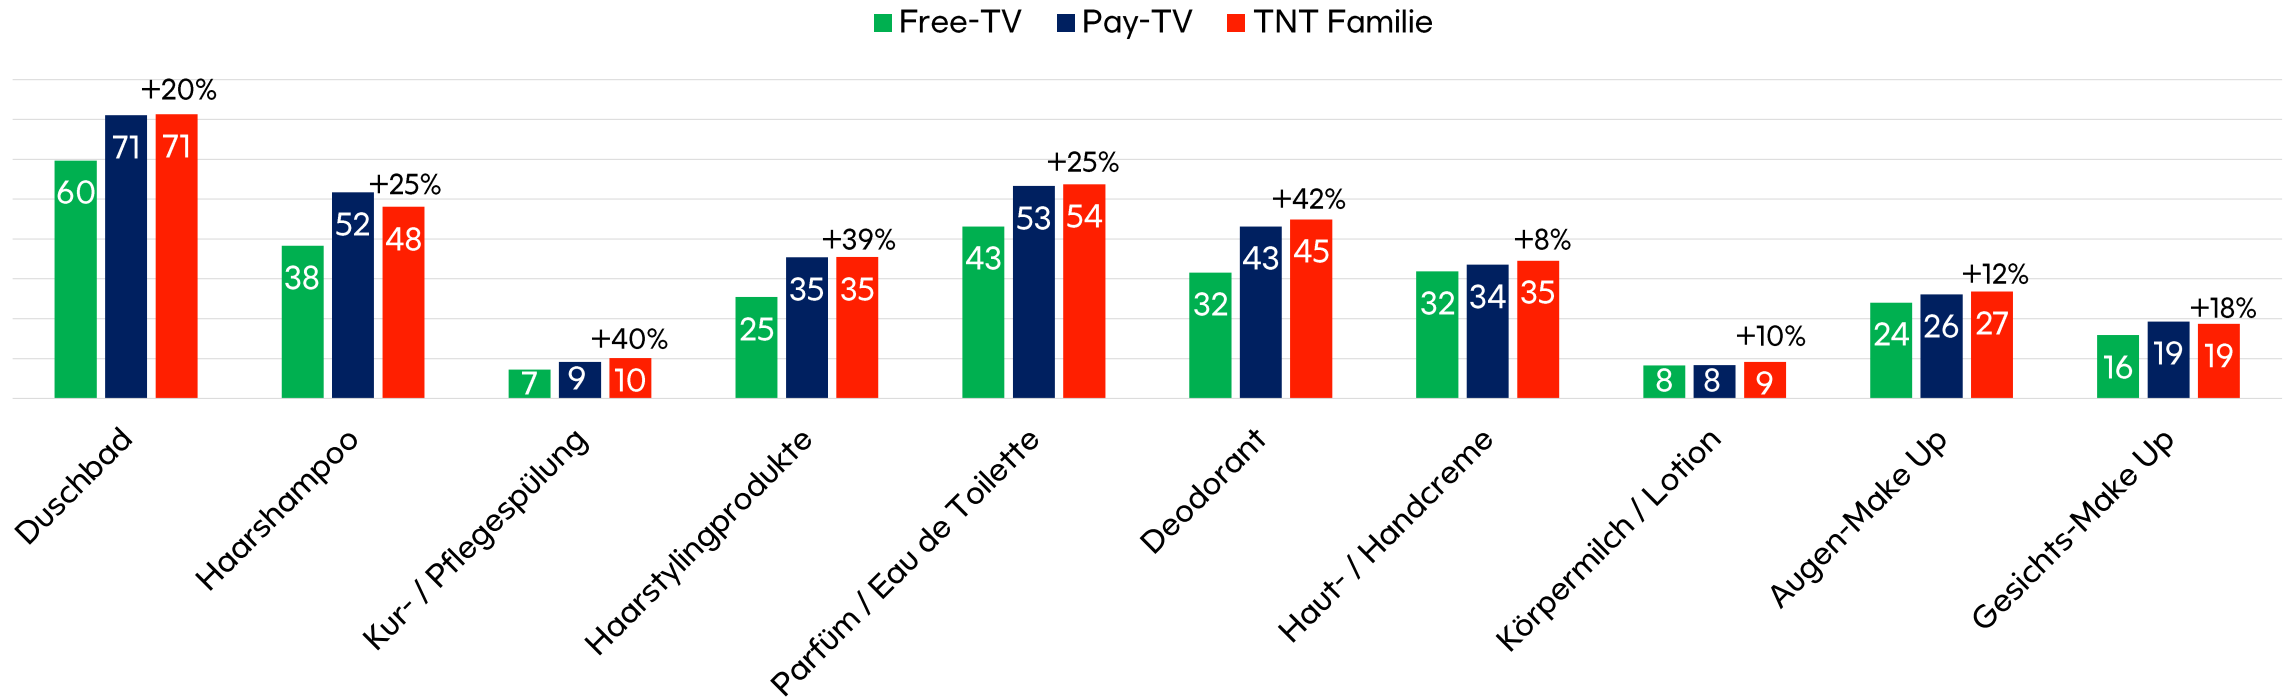

[adult swim]

TURNER

KALORIENREDUZIERTES BELIEBT BEI PAY-TV ABONNENTEN

Tägliche Verwendung
In %

Quelle: AGF in Zusammenarbeit mit GfK; TV Scope, Haushalte, Datum: 31.05.2018
Pay-TV = Plattformhaushalte; TNT-Familie = Empfang TNT Serie und/oder TNT Film und/oder TNT Comedy 60/60; Prozentuale Differenzen TNT-Familie vs. Free-TV

[adult swim]

TURNER

STÄRKERE VERWENDUNG VON KOSMETIK BEI PAY-TV ABONNENTEN

Tägliche Verwendung
In %

Quelle: AGF in Zusammenarbeit mit GfK; TV Scope, Haushalte, Datum: 31.05.2018
Pay-TV = Plattformhaushalte; TNT-Familie = Empfang TNT Serie und/oder TNT Film und/oder TNT Comedy 60/60; Prozentuale Differenzen TNT-Familie vs. Free-TV

[adult swim]

TURNER