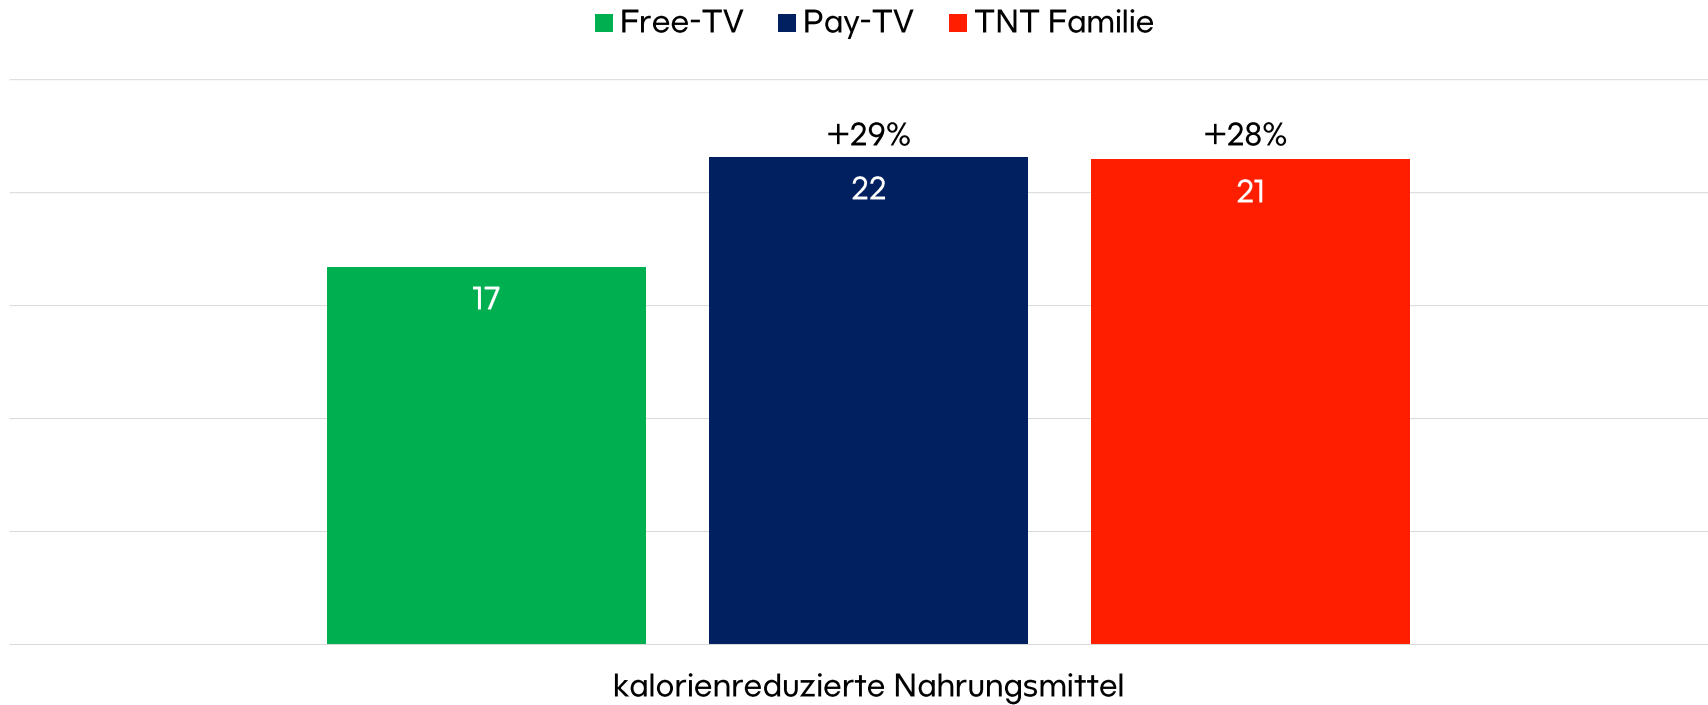

[adult swim]

TURNER

HÖHERER KONSUM VON SPIRITUOSEN BEI PAY-TV ABONNENTEN

Mindestens wöchentliche Verwendung
In %

Quelle: AGF in Zusammenarbeit mit GfK; TV Scope, Haushalte, Datum: 31.05.2018
Pay-TV = Plattformhaushalte; TNT-Familie = Empfang TNT Serie und/oder TNT Film und/oder TNT Comedy 60/60; Prozentuale Differenzen TNT-Familie vs. Free-TV

SOFT-DRINKS BELIEBT

BEI PAY-TV ABONNENTEN

Mindestens wöchentliche Verwendung

In %

Quelle: AGF in Zusammenarbeit mit GfK; TV Scope, Haushalte, Datum: 31.05.2018
Pay-TV = Plattformhaushalte; TNT-Familie = Empfang TNT Serie und/oder TNT Film und/oder TNT Comedy 60/60; Prozentuale Differenzen TNT-Familie vs. Free-TV

[adult swim]

TURNER

KALORIENREDUZIERTES BELIEBT BEI PAY-TV ABONNENTEN

Tägliche Verwendung
In %

Quelle: AGF in Zusammenarbeit mit GfK; TV Scope, Haushalte, Datum: 31.05.2018
Pay-TV = Plattformhaushalte; TNT-Familie = Empfang TNT Serie und/oder TNT Film und/oder TNT Comedy 60/60; Prozentuale Differenzen TNT-Familie vs. Free-TV