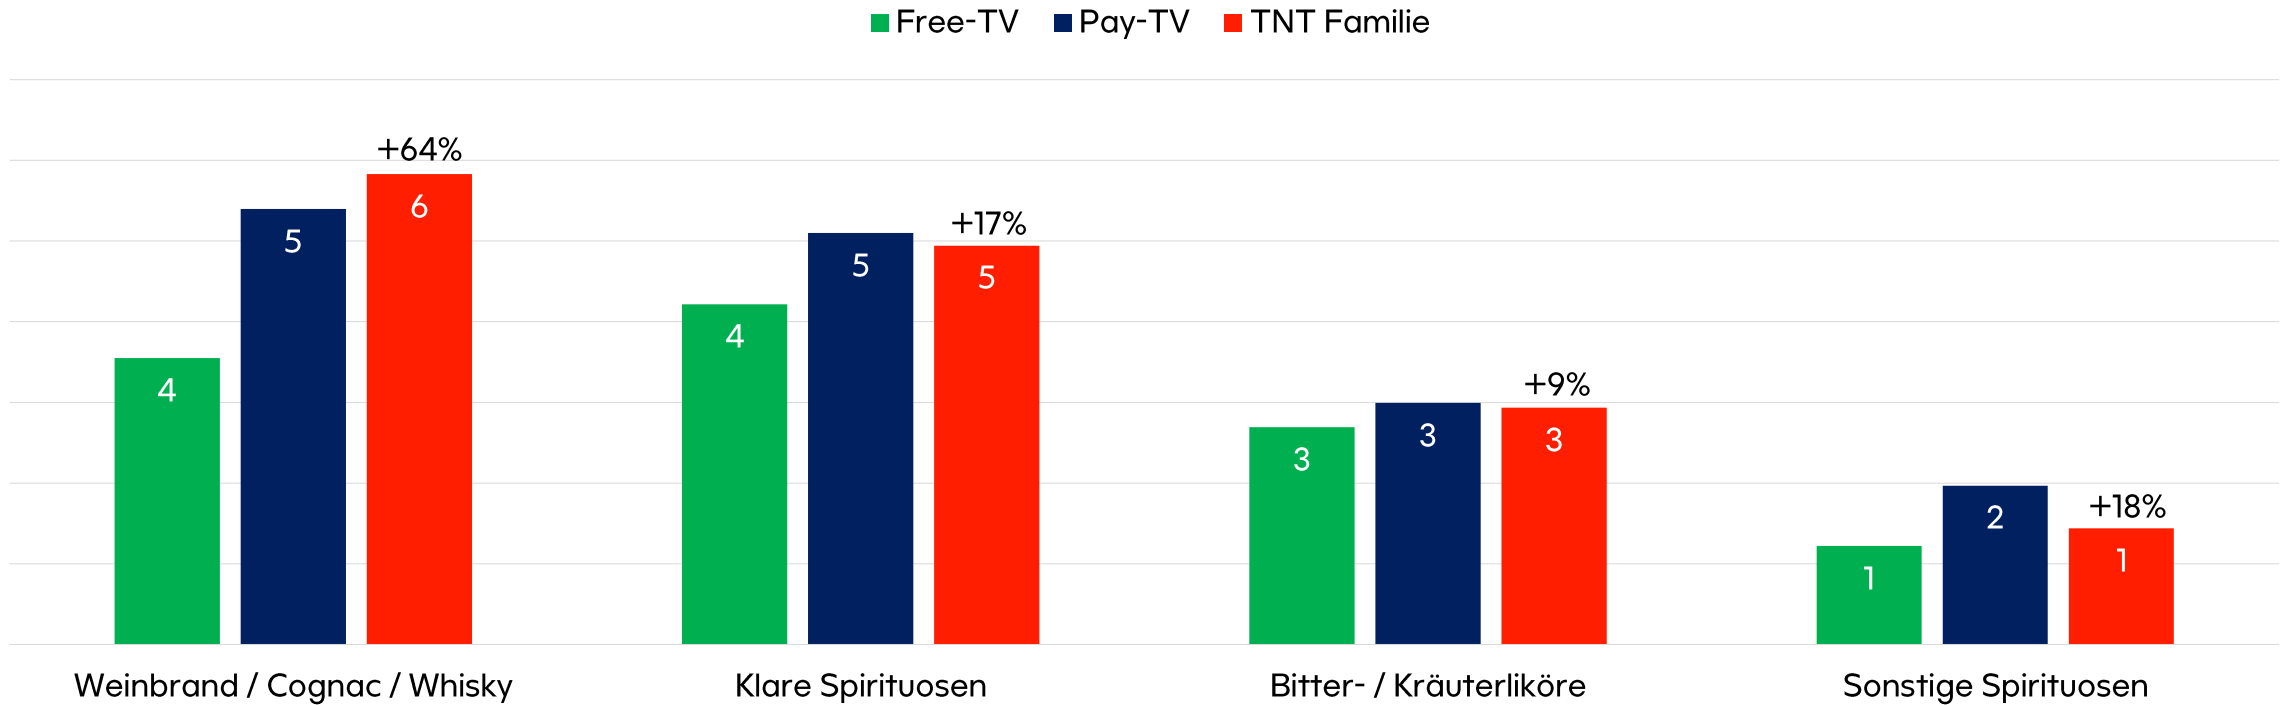

HOCHWERTIGER KAFFEE

IST BELIEBTER BEI PAY-TV ABONNENTEN

Mindestens wöchentliche Verwendung

In %

Quelle: AGF in Zusammenarbeit mit GfK; TV Scope, Haushalte, Datum: 31.05.2018

Pay-TV = Plattformhaushalte; TNT-Familie = Empfang TNT Serie und/oder TNT Film und/oder TNT Comedy 60/60; Prozentuale Differenzen TNT-Familie vs. Free-TV

[adult swim]

TURNER

HÖHERER KONSUM VON SPIRITUOSEN BEI PAY-TV ABONNENTEN

Mindestens wöchentliche Verwendung
In %

Quelle: AGF in Zusammenarbeit mit GfK; TV Scope, Haushalte, Datum: 31.05.2018
Pay-TV = Plattformhaushalte; TNT-Familie = Empfang TNT Serie und/oder TNT Film und/oder TNT Comedy 60/60; Prozentuale Differenzen TNT-Familie vs. Free-TV