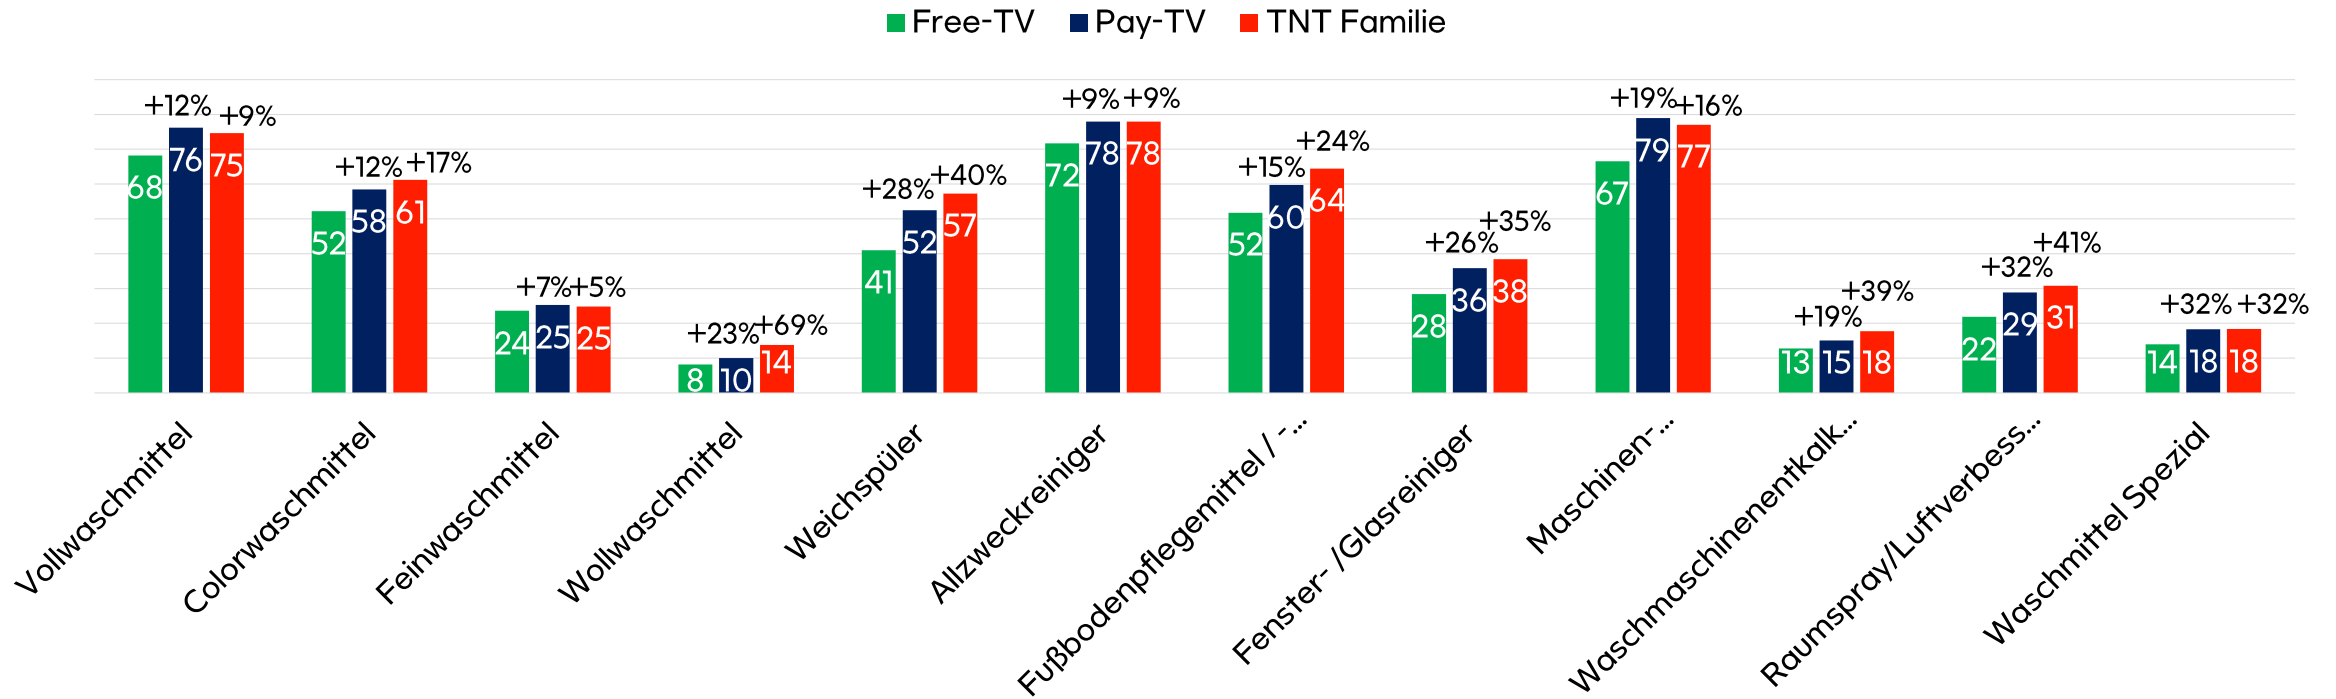

[adult swim]

Turner

WASCH- UND REINIGUNGSMITTEL

WERDEN VON PAY-TV ABONNENTEN HÄUFIGER VERWENDET

Tägliche Verwendung

In %

Quelle: AGF in Zusammenarbeit mit GfK; TV Scope, Haushalte, Datum: 31.05.2018

Pay-TV = Plattformhaushalte; TNT-Familie = Empfang TNT Serie und/oder TNT Film und/oder TNT Comedy 60/60; Prozentuale Differenzen TNT-Familie vs. Free-TV

[adult swim]

TURNER