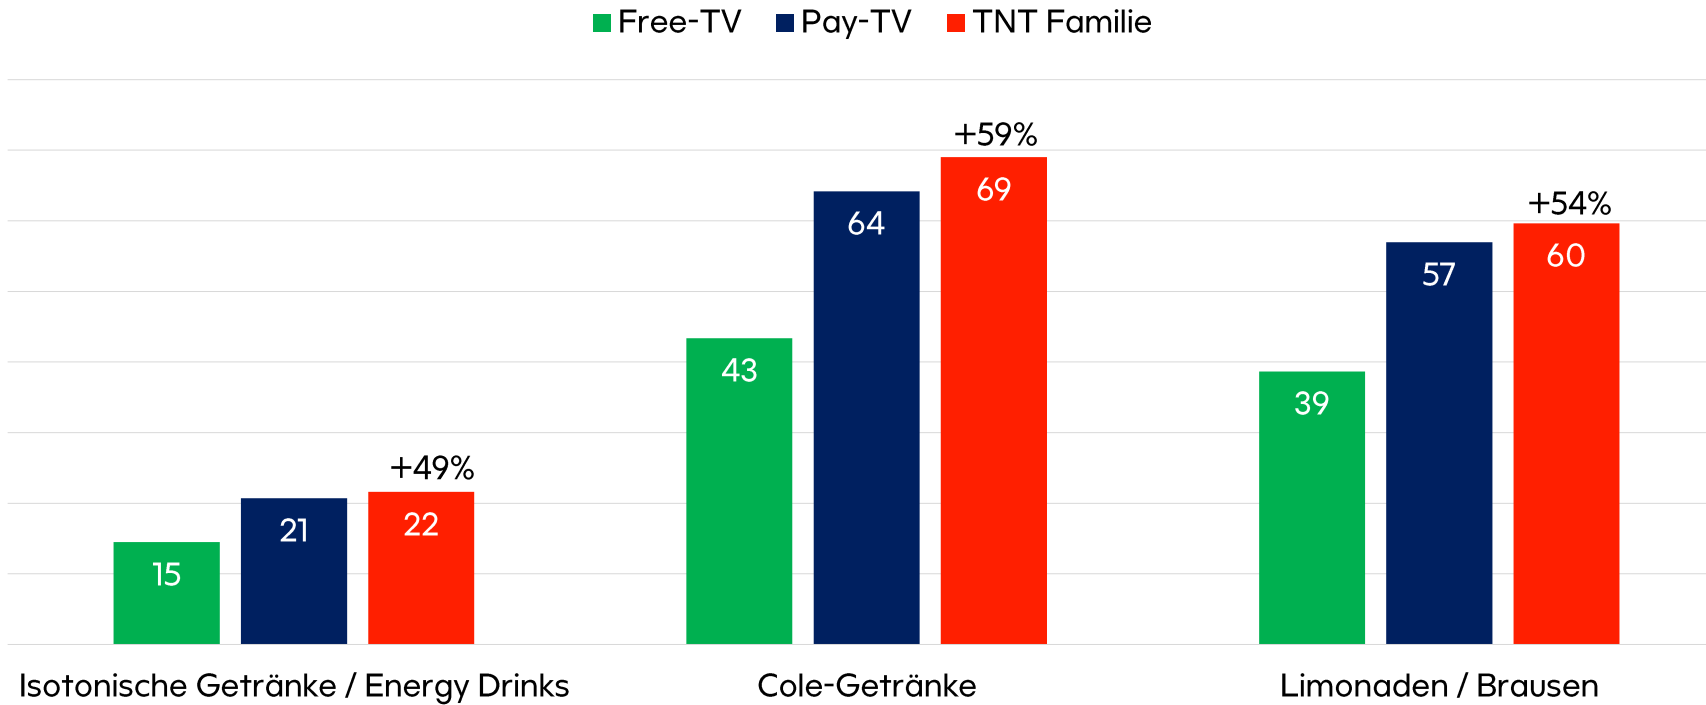

HOCHWERTIGER KAFFEE

IST BELIEBTER BEI PAY-TV ABONNENTEN

Mindestens wöchentliche Verwendung

In %

Quelle: AGF in Zusammenarbeit mit GfK; TV Scope, Haushalte, Datum: 31.05.2018

Pay-TV = Plattformhaushalte; TNT-Familie = Empfang TNT Serie und/oder TNT Film und/oder TNT Comedy 60/60; Prozentuale Differenzen TNT-Familie vs. Free-TV

[adult swim]

TURNER

HÖHERER KONSUM VON SPIRITUOSEN BEI PAY-TV ABONNENTEN

Mindestens wöchentliche Verwendung
In %

Quelle: AGF in Zusammenarbeit mit GfK; TV Scope, Haushalte, Datum: 31.05.2018
Pay-TV = Plattformhaushalte; TNT-Familie = Empfang TNT Serie und/oder TNT Film und/oder TNT Comedy 60/60; Prozentuale Differenzen TNT-Familie vs. Free-TV

SOFT-DRINKS BELIEBT

BEI PAY-TV ABONNENTEN

Mindestens wöchentliche Verwendung

In %

Quelle: AGF in Zusammenarbeit mit GfK; TV Scope, Haushalte, Datum: 31.05.2018
Pay-TV = Plattformhaushalte; TNT-Familie = Empfang TNT Serie und/oder TNT Film und/oder TNT Comedy 60/60; Prozentuale Differenzen TNT-Familie vs. Free-TV